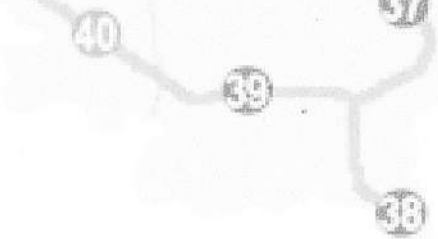

香川…涅槃の道場

愛媛…菩提の道場

高知…修行の道場

徳島…発心の道場